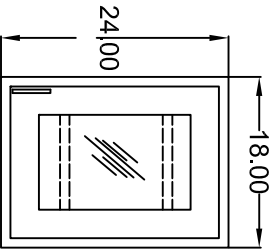

SUHDC3624

SUGHDC1824