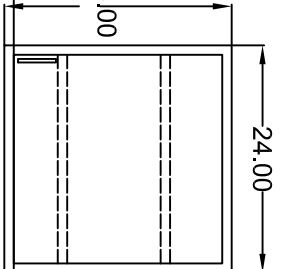

9/1/2015

24" & 30" H

Lab Wall Cabs menu

SUHDC1824

SUHDC2424

SUHDC3024

SUHDC3624

SUHDC4224