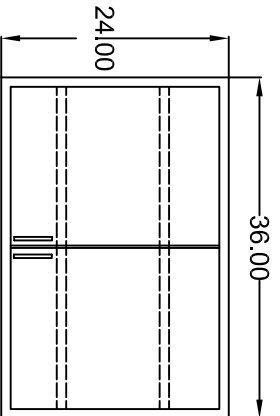

9/1/2015

24" & 30" H

Lab Wall Cabs menu

SUHDC1824

SUHDC2424

SUHDC3024

SUHDC3624

SUHDC4224