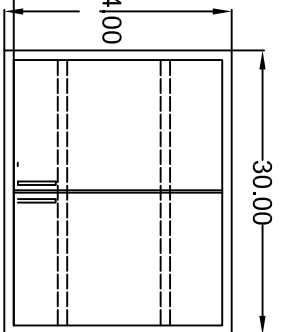

9/1/2015

24" & 30" H

Lab Wall Cabs menu

SUHDC1824

SUHDC2424

SUHDC3024

SUHDC3624

SUHDC4224